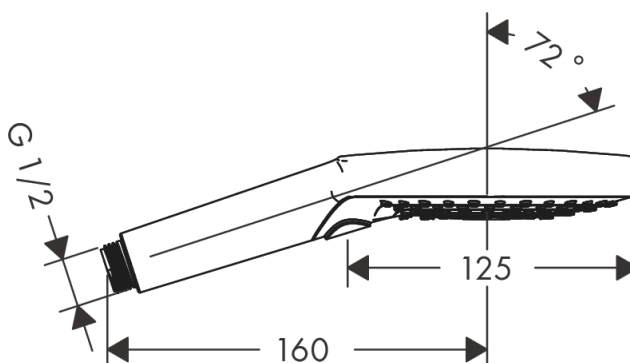

Raindance Select S

Ručni tuš 120 3 mlaza EcoSmart 9 l/min

Završna obrada: **Brušeni crni krom** Broj artikla: **26531340**

Opis

Značajke proizvoda

- Veličina glave tuša: 125 mm
- Vrste mlaza: Rain, RainAir, Whirl
- Udobno namještanje vrste mlaza uz pomoć tipke Select
- Maksimalna količina protoka pri 3 bara: 8,5 l/min
- Ručni tuš dvodjelne konstrukcije
- S unutarnjim provođenjem vode
- Mrežica za hvatanje prljavštine koja se može isprati
- Priključni navoj G ½
- Prikladno za protočne grijače
- kategorija buke: I
- kategorija protoka vode: Z

Tehnologija

Nagrade za dizajn

Slika proizvoda

Mjerna skica

Raindance Select S

Ručni tuš 120 3 mlaza EcoSmart 9 l/min

Završna obrada: **Brušeni crni krom** Broj artikla: **26531340**

Dijagram protoka